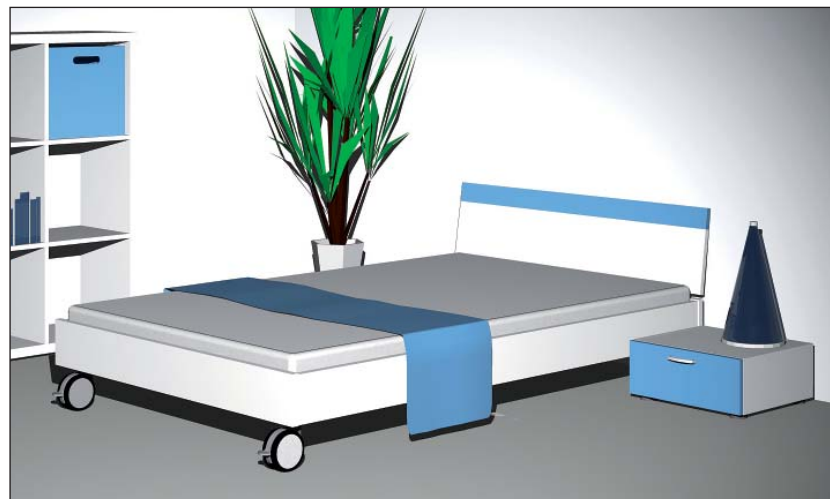

Kopfbrett „Duett“ mit 3D-Colourline-Kante  
Tête de lit „duett“ avec des chants 3D-colourline

Bett mit Rundfuss und Kopfbrett „Duett“ / lit avec pied rond et tête de lit „duett“

Funktionspanels: neue Masse 38x115 cm und 115x77 cm  
Panneaux fonctionnels: nouvelles mesures

Bett mit Rollen und Kopfbrett „Linea“ / lit avec roulettes et tête de lit „linea“