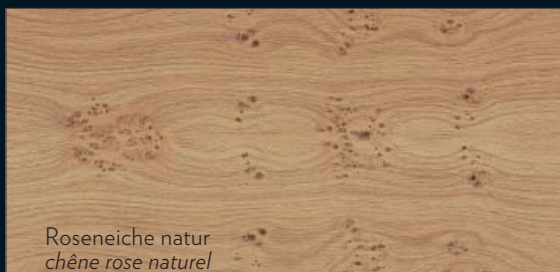

Die edle Furnier-Oberfläche ist geschützt durch eine widerstandsfähige Mattlack-Schicht. Abweichungen in Farbe und Struktur ist bei Furnier naturgegeben und toleriert.

La surface-bois noble est affinée avec une laque mat de qualité résistante. Pour le bois véritable les variations de couleur et texture sont naturelles et tolérées.

Eiche weissgrau
chêne blanc-gris

Eiche natur
chêne naturel

Eiche akaziebraun
chêne brun-acacia

Roseneiche natur
chêne rose naturel

Roseneiche hell
chêne rose clair

ZEMO

Lackfarben und Dekors

Couleurs laquées et décors

Diese Farbtabelle basiert auf ausgesuchten NCS-Tönen (Natural Color System) und illustriert die waagrecht, senkrecht und diagonal stimmigen, auch zu den ZEMO-Furnieren und -Dekors passenden Farbgruppen des ZEMO-Konzepts. Diese Farbtöne sind in Lack Seidenmatt und Lack Hochglanz erhältlich.

Weitere Farbtöne aus der RAL- oder NCS-Palette sind gegen Zuschlag lieferbar.

La présente table des couleurs laquées repose sur un choix de teintes NCS (Natural Color System) et illustre en horizontal, en vertical et en diagonal les groupes de couleurs assorties et aussi convenants pour les surfaces en bois véritable ou les surfaces en décor du concept couleurs ZEMO. Ces couleurs laquées sont livrables dans les degrés de brillance mat satiné et brillant.