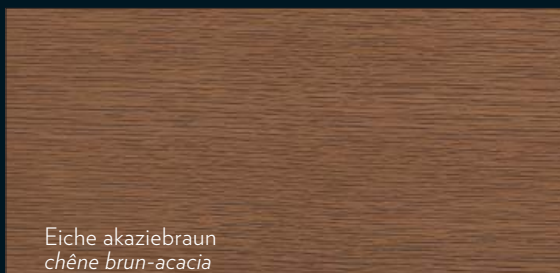

Choisissez une des ces surfaces sélectionnées en bois véritable pour les faces de votre création de séjour ZEMO. Faites les accents excitants avec des plateaux, des rayons et panneaux muraux, des floorboards ou avec des éléments de colompage en bois véritable.

Die edle Furnier-Oberfläche ist geschützt durch eine widerstandsfähige Mattlack-Schicht. Abweichungen in Farbe und Struktur ist bei Furnier naturgegeben und toleriert.

La surface-bois noble est affinée avec une laque mat de qualité résistante. Pour le bois véritable les variations de couleur et texture sont naturelles et tolérées.

Eiche weissgrau
chêne blanc-gris

Eiche natur
chêne naturel

Eiche akaziebraun
chêne brun-acacia

Roseneiche natur
chêne rose naturel

Roseneiche hell
chêne rose clair

ZEMO

Lackfarben und Dekors

Couleurs laquées et décors

Diese Farbtabelle basiert auf ausgesuchten NCS-Tönen (Natural Color System) und illustriert die waagrecht, senkrecht und diagonal stimmigen, auch zu den ZEMO-Furnieren und -Dekors passenden Farbgruppen des ZEMO-Konzepts. Diese Farbtöne sind in Lack Seidenmatt und Lack Hochglanz erhältlich.