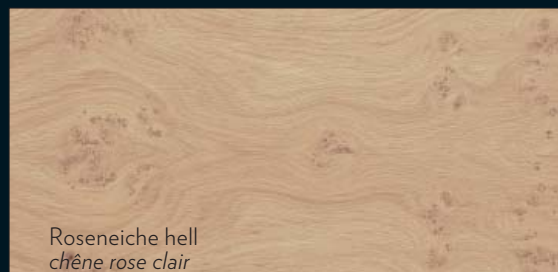

Die edle Furnier-Oberfläche ist geschützt durch eine widerstandsfähige Mattlack-Schicht. Abweichungen in Farbe und Struktur ist bei Furnier naturgegeben und toleriert.

La surface-bois noble est affinée avec une laque mat de qualité résistante. Pour le bois véritable les variations de couleur et texture sont naturelles et tolérées.

Eiche weissgrau
chêne blanc-gris

Eiche natur
chêne naturel

Eiche akaziebraun
chêne brun-acacia

Roseneiche natur
chêne rose naturel

Roseneiche hell
chêne rose clair

ZEMO

Lackfarben und Dekors

Couleurs laquées et décors

Diese Farbtabelle basiert auf ausgesuchten NCS-Tönen (Natural Color System) und illustriert die waagrecht, senkrecht und diagonal stimmigen, auch zu den ZEMO-Furnieren und -Dekors passenden Farbgruppen des ZEMO-Konzepts. Diese Farbtöne sind in Lack Seidenmatt und Lack Hochglanz erhältlich.

Weitere Farbtöne aus der RAL- oder NCS-Palette sind gegen Zuschlag lieferbar.

La présente table des couleurs laquées repose sur un choix de teintes NCS (Natural Color System) et illustre en horizontal, en vertical et en diagonal les groupes de couleurs assorties et aussi convenants pour les surfaces en bois véritable ou les surfaces en décor du concept couleurs ZEMO. Ces couleurs laquées sont livrables dans les degrés de brillance mat satiné et brillant.